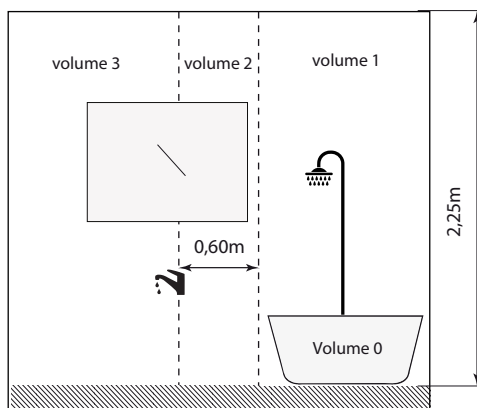

ESPELHO REDONDO RETROILUMINADO NEP

Material: Estrutura em alumínio + cobertura;
Espelho prateado sem cobre (5mm);
Interruptor tátil para ligar/desligar, função de
desembaciador;
Interruptores separados para controlar a
iluminação e o desembaciador

Material: Aluminium frame + pc cover;
Copper free silver mirror (5mm);
On/ Off touch switch, defogger function;
Separate switches to control lighting and defogger.

Espelho . Mirror

L x P	600 x 40mm
	800 x 40mm

Este produto foi concebido para ser utilizado em ambientes interiores. Caso deseje aplicá-lo no seu quarto de banho, aplique-o no volume 2 ou 3. **A aplicação no volume 0 ou volume 1 configura má utilização do produto.**

Índice de Protecção.
Protection index

Espelho Certificado
Certified mirror

Espessura Total : 40mm
Total thickness : 40mm

T. Cor : 2700K
T. Color : 2700K