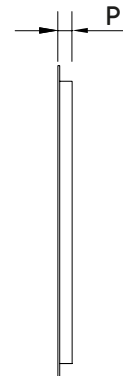

ESPELHO REDONDO RETROILUMINADO NEP

Material: Estrutura em alumínio + cobertura;
Espelho prateado sem cobre (5mm);
Interruptor tátil para ligar/desligar, função de
desembaciador;
Interruptores separados para controlar a
iluminação e o desembaciador

Material: Aluminium frame + pc cover;
Copper free silver mirror (5mm);
On/ Off touch switch, defogger function;
Separate switches to control lighting and defogger.

Espelho . Mirror

L x P	600 x 40mm
	800 x 40mm

Índice de Protecção.
Protection index

Espelho Certificado
Certified mirror

Espessura Total : 40mm
Total thickness : 40mm

T. Cor : 2700K
T. Color : 2700K