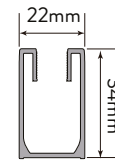

LECI B - SC8

Perfil
Profile

Perfil União
Union Profile

Puxador
Handle

Perfis em alumínio cromado.
Vidro temperado de 6mm.
Altura: 2000mm.
Com tratamento anti-calcário.

Aluminium chromed profiles.
6mm tempered glass.
Height: 2000mm.
With coating treatment.

Tipologias

Typology Tipologias

Porta esquerda . Left door

Porta direita . Right door

Porta esquerda . Left door

Porta direita . Right door

Acabamentos

Finished. Acabamentos

Medidas Standard

Standard Dimensions

As medidas fornecidas devem ser resultantes da medição até à face exterior da base. Inclui dos perfis de compensação.

The provided dimensions should be measured to the outer face of the base. Includes two compensation profiles.