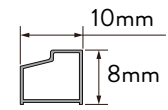

LECI B - SC8

Perfil
Profile

Perfil União
Union Profile

Puxador
Handle

Perfis em alumínio cromado.
Vidro temperado de 6mm.
Altura: 2000mm.
Com tratamento anti-calcário.

Aluminium chromed profiles.
6mm tempered glass.
Height: 2000mm.
With coating treatment.

Medidas Standard

Standard Dimensions

As medidas fornecidas devem ser resultantes da medição até à face exterior da base. Inclui dos perfis de compensação.

The provided dimensions should be measured to the outer face of the base. Includes two compensation profiles.