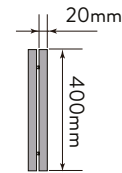

LECI B - SC8

Perfil
Profile

Perfil União
Union Profile

Puxador
Handle

Perfis em alumínio cromado.
Vidro temperado de 6mm.
Altura: 2000mm.
Com tratamento anti-calcário.

Aluminium chromed profiles.
6mm tempered glass.
Height: 2000mm.
With coating treatment.

Medidas Standard

Standard Dimensions

As medidas fornecidas devem ser resultantes da medição até à face exterior da base. Inclui dos perfis de compensação.

The provided dimensions should be measured to the outer face of the base. Includes two compensation profiles.