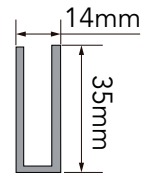

LECI C

Perfil
Profile

Perfis em alumínio cromado.
Vidro temperado de 8mm.
Altura: 2000mm.
Com tratamento anti-calcário.

Aluminium chromed profiles.
8mm tempered glass.
Height: 2000 mm,
With coating treatment.

3 anos de garantia
3 years guarantee

Vidro . Glass

Transparente
Transparent

Anti-calcário

Medidas Standard

Standard Dimensions

As medidas fornecidas devem ser resultantes da medição até à face exterior da base.

The provided dimensions should be measured to the outer face of the base.