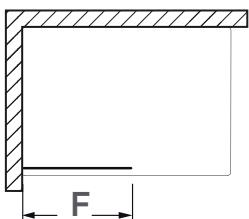

LECI C

Perfil
Profile

Perfis em alumínio cromado.
Vidro temperado de 8mm.
Altura: 2000mm.
Com tratamento anti-calcário.

Aluminium chromed profiles.
8mm tempered glass.
Height: 2000 mm,
With coating treatment.

3 anos de garantia
3 years guarantee

Vidro . Glass

Transparente
Transparent

Anti-calcário

Medidas Standard

Standard Dimensions

As medidas fornecidas devem ser resultantes da medição até à face exterior da base.

The provided dimensions should be measured to the outer face of the base.