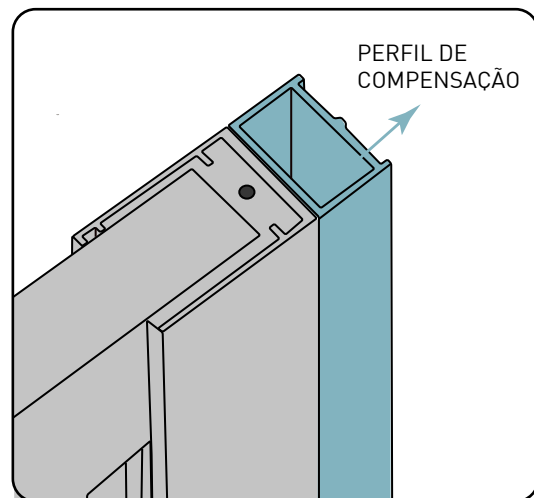

Ficha técnica

LECI A canto

Perfil
Profile

Altura standard:
2000mm.
Standard Height:
2000mm.

Solução com perfil de compensação

Solution with compensation profile

Tipologias Typologies

Porta esquerda
Left door

Porta direita
Right door

Acessórios em latão cromado.
Vidro temperado de 6mm.
Perfis em alumínio cromado.
Altura standard do vidro: 2000mm
Dimensões standard:
68,5 - 70 cm;
73,5 - 75 cm;
78,5 - 80 cm;
88,5 - 90 cm;
98,5 - 100 cm;
118,5 - 120cm.
24 meses de garantia.

Brass fittings.
6mm tempered glass.
Aluminium profiles chromed.
Glass standard height:2000mm.
Standard dimensions:
68,5 - 70 cm;
73,5 - 75 cm;
78,5 - 80 cm;
88,5 - 90 cm;
98,5 - 100 cm;
118,5 - 120cm.
24 months guarantee.