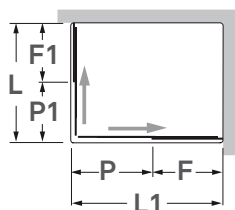

Ficha técnica

LECI A canto

Perfil
Profile

Altura standard:
2000mm.
Standard Height:
2000mm.

Solução com perfil de compensação

Solution with compensation profile

Tipologias Typologies

Porta esquerda
Left door

Porta direita
Right door

Acessórios em latão cromado.
Vidro temperado de 6mm.
Perfis em alumínio cromado.
Altura standard do vidro: 2000mm
Dimensões standard:
68,5 - 70 cm;
73,5 - 75 cm;
78,5 - 80 cm;
88,5 - 90 cm;
98,5 - 100 cm;
118,5 - 120cm.
24 meses de garantia.

Brass fittings.
6mm tempered glass.
Aluminium profiles chromed.
Glass standard height:2000mm.
Standard dimensions:
68,5 - 70 cm;
73,5 - 75 cm;
78,5 - 80 cm;
88,5 - 90 cm;
98,5 - 100 cm;
118,5 - 120cm.
24 months guarantee.

Medidas Standard

Standard Dimensions

Aferição de medidas

Ascertaining the measurements

Afinação
Compensation

As medidas fornecidas devem ser resultantes da medição até à face exterior da base.
Compensações feitas a cargo da ITALBOX.
The provided dimensions should be measured to the outer face of the base.
Adjustments made by ITALBOX.