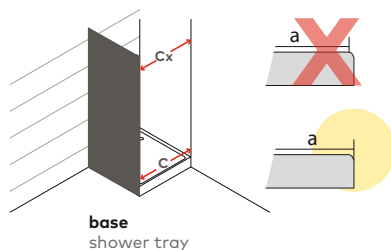

Porta direita
Right door

Acessórios em latão cromado.
Vidro temperado de 6mm.
Perfis em alumínio cromado.
Altura standard do vidro: 2000mm
Dimensões standard:
68,5 - 70 cm;
73,5 - 75 cm;
78,5 - 80 cm;
88,5 - 90 cm;
98,5 - 100 cm;
118,5 - 120cm.
24 meses de garantia.

Brass fittings.
6mm tempered glass.
Aluminium profiles chromed.
Glass standard height:2000mm.
Standard dimensions:
68,5 - 70 cm;
73,5 - 75 cm;
78,5 - 80 cm;
88,5 - 90 cm;
98,5 - 100 cm;
118,5 - 120cm.
24 months guarantee.

Medidas Standard

Standard Dimensions

Aferição de medidas

Ascertaining the measurements

Afinação
Compensation

As medidas fornecidas devem ser resultantes da medição até à face exterior da base.
Compensações feitas a cargo da ITALBOX.
The provided dimensions should be measured to the outer face of the base.
Adjustments made by ITALBOX.