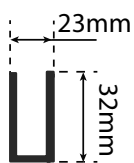

Ficha técnica

LECI A canto

Perfil
Profile

Altura standard:
2000mm.
Standard Height:
2000mm.

Solução com perfil de compensação

Solution with compensation profile

Tipologias Typologies

Porta esquerda
Left door

Porta direita
Right door

Acessórios em latão cromado.
Vidro temperado de 6mm.
Perfis em alumínio cromado.
Altura standard do vidro: 2000mm
Dimensões standard:
68,5 - 70 cm;
73,5 - 75 cm;
78,5 - 80 cm;
88,5 - 90 cm;
98,5 - 100 cm;
118,5 - 120cm.
24 meses de garantia.

Brass fittings.
6mm tempered glass.
Aluminium profiles chromed.
Glass standard height:2000mm.
Standard dimensions:
68,5 - 70 cm;
73,5 - 75 cm;
78,5 - 80 cm;
88,5 - 90 cm;
98,5 - 100 cm;
118,5 - 120cm.
24 months guarantee.