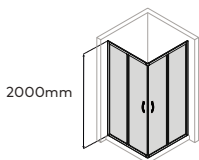

Ficha técnica

LECI A canto

Perfil
Profile

Altura standard:
2000mm.
Standard Height:
2000mm.

Solução com perfil de compensação

Solution with compensation profile

Tipologias Typologies

Porta esquerda
Left door

Porta direita
Right door

Acessórios em latão cromado.
Vidro temperado de 6mm.
Perfis em alumínio cromado.
Altura standard do vidro: 2000mm
Dimensões standard:
68,5 - 70 cm;
73,5 - 75 cm;
78,5 - 80 cm;
88,5 - 90 cm;
98,5 - 100 cm;
118,5 - 120cm.
24 meses de garantia.

Brass fittings.
6mm tempered glass.
Aluminium profiles chromed.
Glass standard height:2000mm.
Standard dimensions:
68,5 - 70 cm;
73,5 - 75 cm;
78,5 - 80 cm;
88,5 - 90 cm;
98,5 - 100 cm;
118,5 - 120cm.
24 months guarantee.