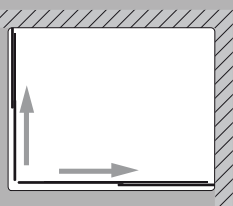

Ficha técnica

LECI A canto

Perfil
Profile

Altura standard:
2000mm.
Standard Height:
2000mm.

Solução com perfil de compensação

Solution with compensation profile

Tipologias Typologies

Porta esquerda
Left door

Porta direita
Right door

Acessórios em latão cromado.
Vidro temperado de 6mm.
Perfis em alumínio cromado.
Altura standard do vidro: 2000mm
Dimensões standard:
68,5 - 70 cm;
73,5 - 75 cm;
78,5 - 80 cm;
88,5 - 90 cm;
98,5 - 100 cm;
118,5 - 120cm.
24 meses de garantia.

Brass fittings.
6mm tempered glass.
Aluminium profiles chromed.
Glass standard height:2000mm.
Standard dimensions:
68,5 - 70 cm;
73,5 - 75 cm;
78,5 - 80 cm;
88,5 - 90 cm;
98,5 - 100 cm;
118,5 - 120cm.
24 months guarantee.