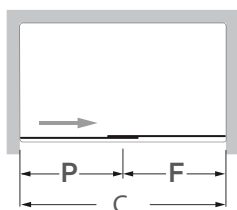

Porta direita - Right door

Porta esquerda - Left door

Frontal + lateral (X) - Front + Side (X)

98,1 - 101,1 cm
118,1 - 121,1 cm
128,1 - 131,1 cm
138,1 - 141,1 cm
148,1 - 151,1 cm
158,1 - 161,1 cm

Porta direita - Right door

Porta esquerda - Left door

Lateral - Side (Y)

68,8 - 70 cm
78,8 - 80 cm
88,8 - 90 cm

Medidas Standard

Standard Dimensions

Aferição de medidas

Ascertaining the measurements

Afinação
Compensation

As medidas fornecidas devem ser resultantes da medição até à face exterior da base.
Compensações feitas a cargo da ITALBOX.
The provided dimensions should be measured to the outer face of the base.
Adjustments made by ITALBOX.