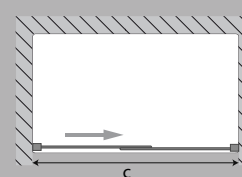

Ficha técnica

LECI B frontal

Perfil
Profile

Altura standard:
2000mm.
Standard Height:
2000mm.

Solução com perfil de compensação

Solution with compensation profile

Acessórios em latão cromado.
Vidro temperado 6mm.
Perfis em alumínio cromado.
Altura standard do vidro 200cm.
24 meses de garantia.

Brass fittings.
6mm tempered glass.
Glass standard high:200cm.
24 months guarantee.

Tipologias

Typologies

Frontal - Front

97 - 100 cm
107 - 110 cm
117 - 120 cm
127 - 130 cm
137 - 140 cm
147 - 150 cm
157 - 160 cm

Porta direita - Right door

Porta esquerda - Left door

Frontal + lateral (X) - Front + Side (X)

98,1 - 101,1 cm
118,1 - 121,1 cm
128,1 - 131,1 cm
138,1 - 141,1 cm
148,1 - 151,1 cm
158,1 - 161,1 cm

Porta direita - Right door

Porta esquerda - Left door

Lateral - Side (Y)

68,8 - 70 cm
78,8 - 80 cm
88,8 - 90 cm

Medidas Standard

Standard Dimensions

Aferição de medidas

Ascertaining the measurements

Afinação
Compensation