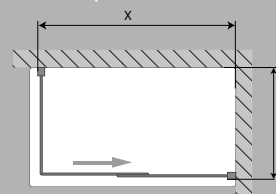

Ficha técnica

LECI B frontal

Perfil
Profile

Altura standard:
2000mm.
Standard Height:
2000mm.

Solução com perfil de compensação

Solution with compensation profile

Acessórios em latão cromado.
Vidro temperado 6mm.
Perfis em alumínio cromado.
Altura standard do vidro 200cm.
24 meses de garantia.

Porta direita - Right door

Porta esquerda - Left door

Frontal + lateral (X) - Front + Side (X)

98,1 - 101,1 cm
118,1 - 121,1 cm
128,1 - 131,1 cm
138,1 - 141,1 cm
148,1 - 151,1 cm
158,1 - 161,1 cm

Porta direita - Right door

Porta esquerda - Left door

Lateral - Side (Y)

68,8 - 70 cm
78,8 - 80 cm
88,8 - 90 cm

Medidas Standard

Standard Dimensions

Aferição de medidas

Ascertaining the measurements

Afinação
Compensation

As medidas fornecidas devem ser resultantes da medição até à face exterior da base.
Compensações feitas a cargo da ITALBOX.
The provided dimensions should be measured to the outer face of the base.
Adjustments made by ITALBOX.