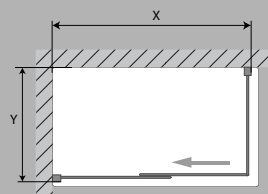

Ficha técnica

LECI B frontal

Perfil
Profile

Altura standard:
2000mm.
Standard Height:
2000mm.

Solução com perfil de compensação

Solution with compensation profile

Acessórios em latão cromado.
Vidro temperado 6mm.
Perfis em alumínio cromado.
Altura standard do vidro 200cm.
24 meses de garantia.

Porta direita - Right door

Porta esquerda - Left door

Frontal + lateral (X) - Front + Side (X)

98,1 - 101,1 cm
118,1 - 121,1 cm
128,1 - 131,1 cm
138,1 - 141,1 cm
148,1 - 151,1 cm
158,1 - 161,1 cm

Porta direita - Right door

Porta esquerda - Left door

Lateral - Side (Y)

68,8 - 70 cm
78,8 - 80 cm
88,8 - 90 cm

Medidas Standard

Standard Dimensions

Aferição de medidas

Ascertaining the measurements

Afinação
Compensation

As medidas fornecidas devem ser resultantes da medição até à face exterior da base.
Compensações feitas a cargo da ITALBOX.
The provided dimensions should be measured to the outer face of the base.
Adjustments made by ITALBOX.