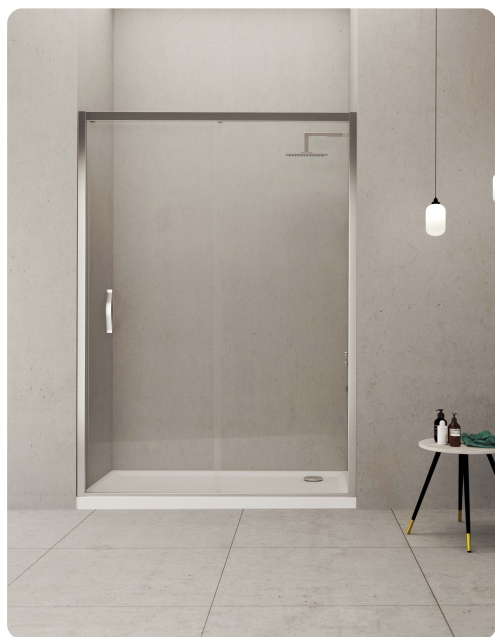

Ficha técnica

LECI B frontal

Perfil
Profile

Altura standard:
2000mm.
Standard Height:
2000mm.

Solução com perfil de compensação

Solution with compensation profile

Acessórios em latão cromado.
Vidro temperado 6mm.
Perfis em alumínio cromado.
Altura standard do vidro 200cm.
24 meses de garantia.

Brass fittings.
6mm tempered glass.
Glass standard high:200cm.
24 months guarantee.

Tipologias

Typologies

Frontal - Front

97 - 100 cm
107 - 110 cm
117 - 120 cm
127 - 130 cm
137 - 140 cm
147 - 150 cm
157 - 160 cm