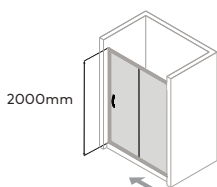

Ficha técnica

LECI B frontal

Perfil
Profile

Altura standard:
2000mm.
Standard Height:
2000mm.

Solução com perfil de compensação

Solution with compensation profile

Acessórios em latão cromado.
Vidro temperado 6mm.
Perfis em alumínio cromado.
Altura standard do vidro 200cm.
24 meses de garantia.

Brass fittings.
6mm tempered glass.
Glass standard high:200cm.
24 months guarantee.

Tipologias

Typologies

Frontal - Front

97 - 100 cm
107 - 110 cm
117 - 120 cm
127 - 130 cm
137 - 140 cm
147 - 150 cm
157 - 160 cm

Porta direita - Right door

Porta esquerda - Left door

Frontal + lateral (X) - Front + Side (X)

98,1 - 101,1 cm
118,1 - 121,1 cm
128,1 - 131,1 cm
138,1 - 141,1 cm
148,1 - 151,1 cm
158,1 - 161,1 cm

Porta direita - Right door

Porta esquerda - Left door

Lateral - Side (Y)

68,8 - 70 cm
78,8 - 80 cm
88,8 - 90 cm

Medidas Standard

Standard Dimensions

Aferição de medidas

Ascertaining the measurements

Afinação
Compensation