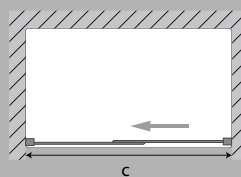

Ficha técnica

LECI B frontal

Perfil
Profile

Altura standard:
2000mm.
Standard Height:
2000mm.

Solução com perfil de compensação

Solution with compensation profile

Acessórios em latão cromado.
Vidro temperado 6mm.
Perfis em alumínio cromado.
Altura standard do vidro 200cm.
24 meses de garantia.

Brass fittings.
6mm tempered glass.
Glass standard high:200cm.
24 months guarantee.

Tipologias

Typologies

Frontal - Front

97 - 100 cm
107 - 110 cm
117 - 120 cm
127 - 130 cm
137 - 140 cm
147 - 150 cm
157 - 160 cm

Porta direita - Right door

Porta esquerda - Left door

Frontal + lateral (X) - Front + Side (X)

98,1 - 101,1 cm
118,1 - 121,1 cm
128,1 - 131,1 cm
138,1 - 141,1 cm
148,1 - 151,1 cm
158,1 - 161,1 cm

Porta direita - Right door

Porta esquerda - Left door

Lateral - Side (Y)

68,8 - 70 cm
78,8 - 80 cm
88,8 - 90 cm

Medidas Standard

Standard Dimensions

Aferição de medidas

Ascertaining the measurements

Afinação
Compensation