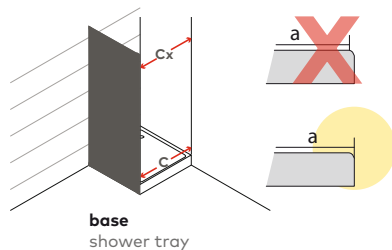

Porta esquerda - Left door

Lateral - Side (Y)

68,8 - 70 cm
78,8 - 80 cm
88,8 - 90 cm

Medidas Standard

Standard Dimensions

Aferição de medidas

Ascertaining the measurements

Afinação
Compensation

As medidas fornecidas devem ser resultantes da medição até à face exterior da base.
Compensações feitas a cargo da ITALBOX.
The provided dimensions should be measured to the outer face of the base.
Adjustments made by ITALBOX.