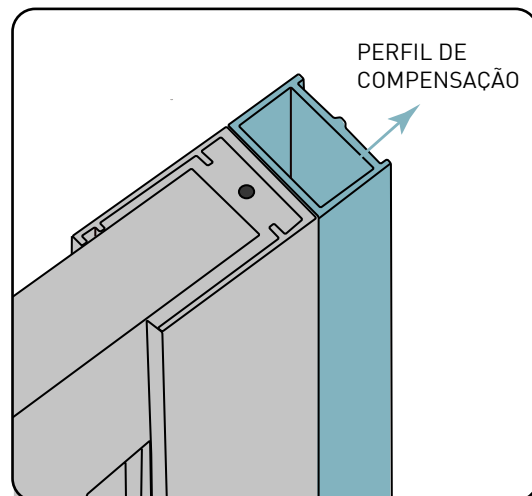

Ficha técnica

LECI B frontal

Perfil
Profile

Altura standard:
2000mm.
Standard Height:
2000mm.

Solução com perfil de compensação

Solution with compensation profile

Acessórios em latão cromado.
Vidro temperado 6mm.
Perfis em alumínio cromado.
Altura standard do vidro 200cm.
24 meses de garantia.

Brass fittings.
6mm tempered glass.
Glass standard high:200cm.
24 months guarantee.

Tipologias

Typologies

Frontal - Front

97 - 100 cm
107 - 110 cm
117 - 120 cm
127 - 130 cm
137 - 140 cm
147 - 150 cm
157 - 160 cm

Porta direita - Right door

Porta esquerda - Left door

Frontal + lateral (X) - Front + Side (X)

98,1 - 101,1 cm
118,1 - 121,1 cm
128,1 - 131,1 cm
138,1 - 141,1 cm
148,1 - 151,1 cm
158,1 - 161,1 cm

Porta direita - Right door

Porta esquerda - Left door

Lateral - Side (Y)

68,8 - 70 cm
78,8 - 80 cm
88,8 - 90 cm

Medidas Standard

Standard Dimensions

Aferição de medidas

Ascertaining the measurements

Afinação
Compensation