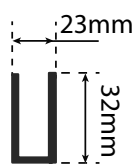

Ficha técnica

LECI B frontal

Perfil
Profile

Altura standard:
2000mm.
Standard Height:
2000mm.

Solução com perfil de compensação

Solution with compensation profile

Acessórios em latão cromado.
Vidro temperado 6mm.
Perfis em alumínio cromado.
Altura standard do vidro 200cm.
24 meses de garantia.

Brass fittings.
6mm tempered glass.
Glass standard high:200cm.
24 months guarantee.

Tipologias

Typologies

Frontal - Front

97 - 100 cm
107 - 110 cm
117 - 120 cm
127 - 130 cm
137 - 140 cm
147 - 150 cm
157 - 160 cm

Porta direita - Right door

Porta esquerda - Left door

Frontal + lateral (X) - Front + Side (X)

98,1 - 101,1 cm
118,1 - 121,1 cm
128,1 - 131,1 cm
138,1 - 141,1 cm
148,1 - 151,1 cm
158,1 - 161,1 cm

Porta direita - Right door

Porta esquerda - Left door

Lateral - Side (Y)

68,8 - 70 cm
78,8 - 80 cm
88,8 - 90 cm

Medidas Standard

Standard Dimensions

Aferição de medidas

Ascertaining the measurements

Afinação
Compensation