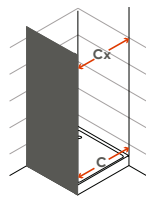

Foscagem Sandblasting

Puxador aço inox.
Painéis em vidro temperado de 6mm.
Perfis em alumínio lacado a branco ou metalizado.
Altura standard de 2000mm.
Definir medidas exactas na encomenda.
Outras dimensões sob consulta.

Inox knob.
6mm tempered glass panels.
Aluminium with white lacquered or with metal finish profiles.
Standard height: 2000mm.
Specify exact sizes on the order.
Other dimensions only on request.

Medidas Standard

Standard Dimensions

L= 700-900mm

Aferição de medidas

Ascertaining the measurements

Compensação
Adjustments

As medidas fornecidas devem ser resultantes da medição entre paredes.
Compensações feitas a cargo da ITALBOX.
The provided measurements should be made in between the walls.
Adjustments made by ITALBOX.