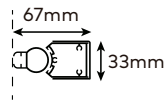

Perfil vertical
Wall profile

Perfil de vedação
Floor profile

Tipologias Typologies

Outras tipologias possíveis
Other available typologies

Lateral direito
Lateral right panel

Lateral esquerdo
Lateral left panel

Foscagem Sandblasting

Puxador aço inox.
Painéis em vidro temperado de 6mm.
Perfis em alumínio lacado a branco ou metalizado.
Altura standard de 2000mm.
Definir medidas exactas na encomenda.
Outras dimensões sob consulta.

Inox knob.
6mm tempered glass panels.
Aluminium with white lacquered or with metal finish profiles.
Standard height: 2000mm.
Specify exact sizes on the order.
Other dimensions only on request.

Medidas Standard

Standard Dimensions

L= 700-900mm

Aferição de medidas

Ascertaining the measurements

Compensação
Adjustments

As medidas fornecidas devem ser resultantes da medição entre paredes.
Compensações feitas a cargo da ITALBOX.
The provided measurements should be made in between the walls.
Adjustments made by ITALBOX.