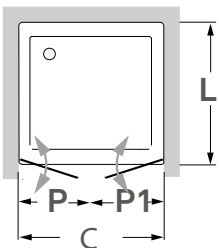

Perfil vertical
Wall profile

Perfil de vedação
Floor profile

Tipologias Typologies

Outras tipologias possíveis
Other available typologies

Lateral direito
Lateral right panel

Lateral esquerdo
Lateral left panel

Foscagem Sandblasting

Puxador aço inox.
Painéis em vidro temperado de 6mm.
Perfis em alumínio lacado a branco ou metalizado.
Altura standard de 2000mm.
Definir medidas exactas na encomenda.
Outras dimensões sob consulta.

Inox knob.
6mm tempered glass panels.
Aluminium with white lacquered or with metal finish profiles.
Standard height: 2000mm.
Specify exact sizes on the order.
Other dimensions only on request.

Medidas Standard

Standard Dimensions

L= 700-900mm

Aferição de medidas

Ascertaining the measurements

Compensação
Adjustments

As medidas fornecidas devem ser resultantes da medição entre paredes.
Compensações feitas a cargo da ITALBOX.
The provided measurements should be made in between the walls.
Adjustments made by ITALBOX.