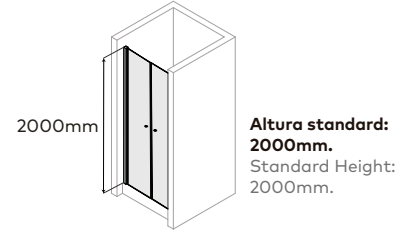

Perfil vertical
Wall profile

Perfil de vedação
Floor profile

Tipologias Typologies

Outras tipologias possíveis
Other available typologies

Lateral direito
Lateral right panel

Lateral esquerdo
Lateral left panel

Foscagem Sandblasting

Puxador aço inox.
Painéis em vidro temperado de 6mm.
Perfis em alumínio lacado a branco ou metalizado.
Altura standard de 2000mm.
Definir medidas exactas na encomenda.
Outras dimensões sob consulta.

Inox knob.
6mm tempered glass panels.
Aluminium with white lacquered or with metal finish profiles.
Standard height: 2000mm.
Specify exact sizes on the order.
Other dimensions only on request.

Medidas Standard

Standard Dimensions

L= 700-900mm

Aferição de medidas

Ascertaining the measurements

Compensação
Adjustments

As medidas fornecidas devem ser resultantes da medição entre paredes.
Compensações feitas a cargo da ITALBOX.
The provided measurements should be made in between the walls.
Adjustments made by ITALBOX.