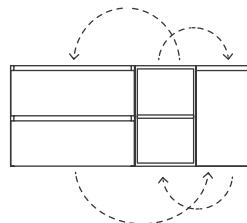

### Módulo Gavetas / Porta:

- Melamina Carvalho Branco/Artisan: móvel em aglomerado;
- Lacado Branco: frentes gaveta/porta em MDF hidrófugo e corpo em aglomerado.

### Módulo Prateleira:

- Lacado Branco: Móvel em Aglomerado.

Modular ia a line made up of independenr modules that when combined together result in furniture that can be adapted to a diferent needs.

## Dimensões Dimensions

### Lavatório Washbasin

L x A x P	455 x 135 x 325
-----------	-----------------