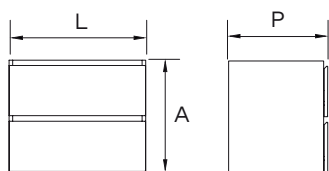

Dimensões Dimensions

Módulo Gavetas Drawers module

L x A x P	600 x 500 x 460
	800 x 500 x 460