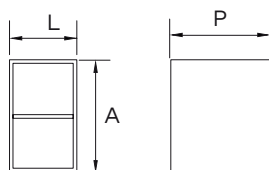

## Dimensões Dimensions

### Módulo Gavetas Drawers module

L x A x P	600 x 500 x 460
	800 x 500 x 460

### Módulo Porta Door module

L x A x P	300 x 500 x 460
-----------	-----------------

### Módulo Prateleira Shelf module

L x A x P	200 x 500 x 460
	300 x 500 x 460