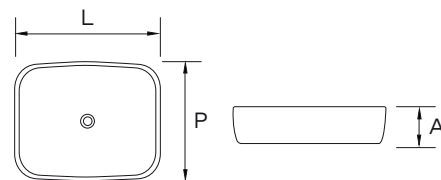

### Módulo Porta Door module

L x A x P	300 x 500 x 460
-----------	-----------------

### Módulo Prateleira Shelf module

L x A x P	200 x 500 x 460
	300 x 500 x 460

### Tampos Countertop

L x A x P	600 x 460
	800 x 460
	1000 x 460
	1200 x 460
	1400 x 460
	1600 x 460

### Lavatório Washbasin

L x A x P	455 x 135 x 325
-----------	-----------------