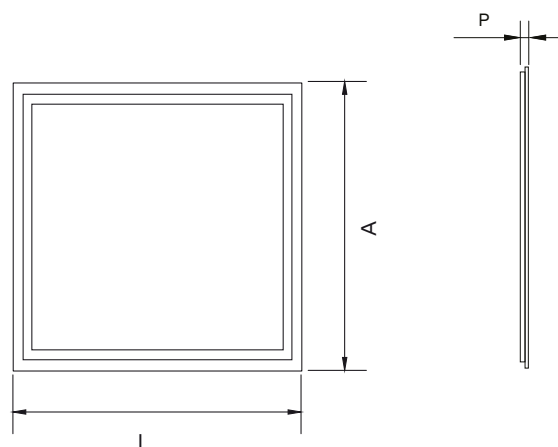

Espelho retro iluminado com caixa de luz.  
 Tipo de instalação: suspenso.  
 Iluminação: integrada no espelho.  
 Tipo de iluminação: LED.  
 T.cor: 6500K  
 AC: 220 - 230 V  
 DC: 12V  
 Índice de proteção: IP44  
 Potência: 4.8W/m  
 Tempo médio de vida LED's: 50.000 horas  
 Espessura total sem extras: 30mm.  
 Espessura total com extras: 45mm  
 Extras possíveis: desembaciador, espelho aumentado, botão ON/OFF.

**Espelho**

L x A x P	800 x 800 x 30mm
	1000 x 800 x 30mm
	1200 x 800 x 30mm

Dimensões e acabamentos não standard: disponíveis sob consulta.

**Posição do Espelho**

- 

**IP44** Índice de Protecção.
- 

**A** Classe Energética
- 

Duplo Isolamento
- 

Espessura : 45mm
- 

Espelho Certificado
- 

T. Cor : 6500K
- 

Potência de 4.8 W/m
- 

Fluxo Luminoso: 200lm
- 

Película de segurança