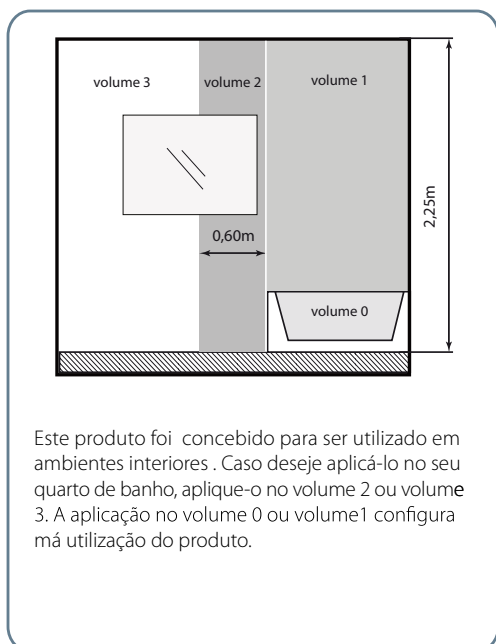

Espelho retro iluminado com caixa de luz.  
 Tipo de instalação: suspenso.  
 Iluminação: integrada no espelho.  
 Tipo de iluminação: LED.  
 T.cor: 6500K  
 AC: 220 - 230 V  
 DC: 12V  
 Índice de proteção: IP44  
 Potência: 4.8W/m  
 Tempo médio de vida LED's: 50.000 horas  
 Espessura total sem extras: 30mm.  
 Espessura total com extras: 45mm  
 Extras possíveis: desembaciador, espelho aumentado, botão ON/OFF.

**Espelho**

L x A x P	800 x 800 x 30mm
	1000 x 800 x 30mm
	1200 x 800 x 30mm

Dimensões e acabamentos não standard: disponíveis sob consulta.

**Posição do Espelho**

- 

**IP44** Índice de Protecção.
- 

**A** Classe Energética
- 

Duplo Isolamento
- 

Espessura : 45mm
- 

Espelho Certificado
- 

T. Cor : 6500K
- 

Potência de 4.8 W/m
- 

Fluxo Luminoso: 200lm
- 

Película de segurança