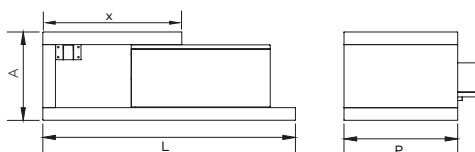

BELLUS

Apoio
Support

Móvel suspenso em MDF hidrófugo com uma gaveta soft-close. Compatível com os lavatórios, ortho ;circum; ovum e simple. Preço do móvel não está incluído o tampo. Apoio suspenso em MDF hidrófugo.

Suspended furniture in MDF water repellent with one soft-close drawer. Fully compatible with ortho; circum; ovum and simple. Cabinet price does not include the top. Suspended supports in MDF water repellent.

Dimensões Dimensions

Móvel
Furniture

L x A x P	800 x 350 x 450
	1000 x 350 x 450
	1200 x 350 x 450

Apoio
Support

L x A x P	350 x 900 x 300

Acabamentos Finishes

Tampo. Top