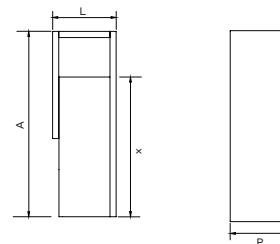

BELLUS

Móvel
Furniture

Apoio
Support

Móvel suspenso em MDF hidrófugo com uma gaveta soft-close. Compatível com os lavatórios, ortho ;circum; ovum e simple. Preço do móvel não está incluído o tampo. Apoio suspenso em MDF hidrófugo.

Dimensões Dimensions

Móvel
Furniture

L x A x P	800 x 350 x 450
	1000 x 350 x 450
	1200 x 350 x 450

Apoio
Support

L x A x P	350 x 900 x 300
-----------	-----------------

Acabamentos Finishes

Lacados . Lacquered