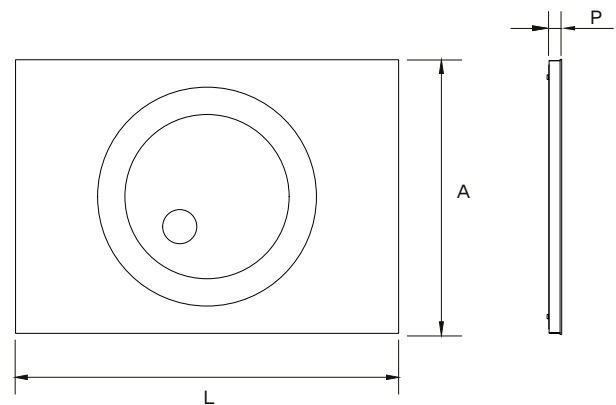

Espelho retro iluminado com caixa de luz.
 Tipo de instalação: suspenso.
 Iluminação: integrada no espelho.
 Tipo de iluminação: LED.
 T.cor: 6500K
 AC: 220 - 230 V
 DC: 12V
 Índice de proteção: IP44
 Potência: 4.8W/m
 Tempo médio de vida LED's: 50.000 horas
 Espessura total: 45mm.
 Espelho de aumento incorporado
 Espelho aumento optional.
 Botão on/off opcional.

Espelho

L x A x P	800 x 800 x 45mm
	1000 x 800 x 45mm
	1200 x 800 x 45mm

Dimensões e acabamentos não standard: disponíveis sob consulta.

**Posição do Espelho**

Índice de Protecção.

Duplo Isolamento

Espelho Certificado

Potência de 4.8 W/m

Película de segurança

Classe Energética

Espessura : 45mm

T. Cor : 6500K

Fluxo Luminoso: 200lm