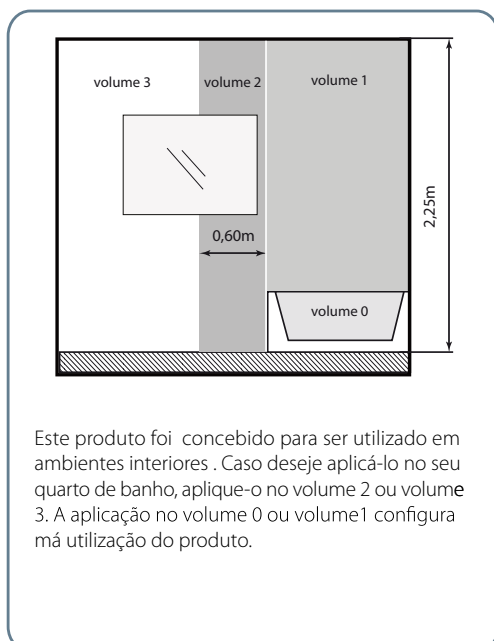

Espelho retro iluminado com caixa de luz.
 Tipo de instalação: suspenso.
 Iluminação: integrada no espelho.
 Tipo de iluminação: LED.
 T.cor: 6500K
 AC: 220 - 230 V
 DC: 12V
 Índice de proteção: IP44
 Potência: 4.8W/m
 Tempo médio de vida LED's: 50.000 horas
 Espessura total: 45mm.
 Espelho de aumento incorporado
 Espelho aumento optional.
 Botão on/off opcional.

Espelho

L x A x P	800 x 800 x 45mm
	1000 x 800 x 45mm
	1200 x 800 x 45mm

Dimensões e acabamentos não standard: disponíveis sob consulta.

**Posição do Espelho**

Índice de Protecção.

Duplo Isolamento

Espelho Certificado

Potência de 4.8 W/m

Película de segurança

Classe Energética

Espessura : 45mm

T. Cor : 6500K

Fluxo Luminoso: 200lm