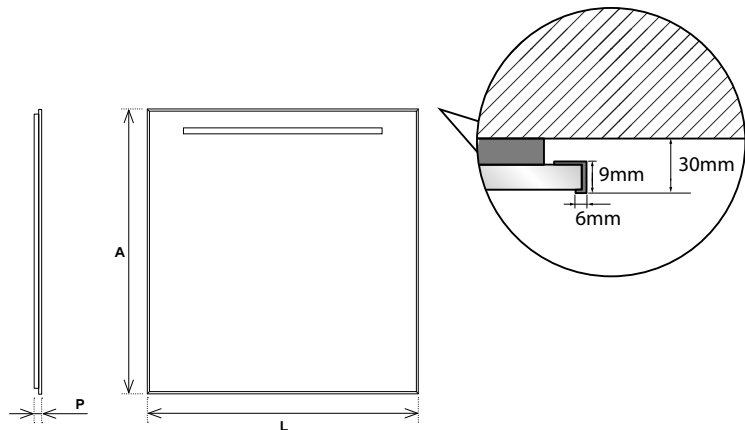

Espelho retro iluminado com caixa de luz.  
Tipo de instalação: Suspenso.  
Iluminação: Integrada no espelho.  
Tipo de iluminação: LED.  
AC: 220-230 V  
DC: 12 V  
Tempo médio de vida LED: 50.000 horas.  
Espessura total: 30 mm.  
Extras possíveis: desembaciador, espelho de aumento, botão ON/OFF.

Miroir rétro-éclairé avec boîte à lumière.  
Type d'installation: suspendu.  
Eclairage: Intégré dans le miroir.  
Type d'éclairage: LED.  
AC: 220-230 V  
DC: 12V  
Durée de vie moyenne des LED: 50,000 heures.  
Épaisseur totale: 45mm.  
Options possibles: désembuage, miroir grossissant, bouton ON/OFF.

**Dimensões . Dimensions**

Espelho  
Mirror

	800 x 800 X 30
L x A x P	1000 x 800 X 30
	1200 x 800 X 30.

Este produto foi concebido para ser utilizado em ambientes interiores. Caso deseje aplicá-lo no seu quarto de banho, aplique-o no volume 2 ou 3. A aplicação no volume 0 ou volume 1 configura má utilização do produto.