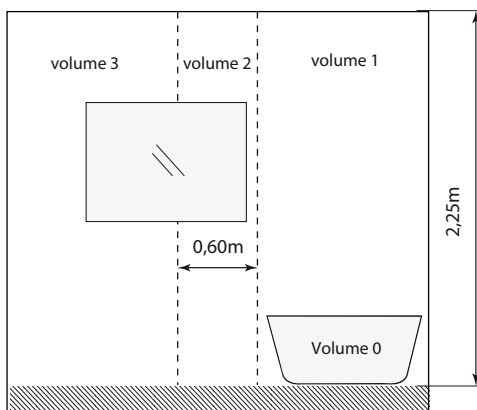

Espelho retro iluminado com caixa de luz.  
Tipo de instalação: Suspenso.  
Iluminação: Integrada no espelho.  
Tipo de iluminação: LED.  
AC: 220-230 V  
DC: 12 V  
Tempo médio de vida LED: 50.000 horas.  
Espessura total: 30 mm.  
Extras possíveis: desembaciador, espelho de aumento, botão ON/OFF.

**Dimensões . Dimensions**

Espelho  
Mirror

	800 x 800 X 30
L x A x P	1000 x 800 X 30
	1200 x 800 X 30.

Este produto foi concebido para ser utilizado em ambientes interiores. Caso deseje aplicá-lo no seu quarto de banho, aplique-o no volume 2 ou 3. A aplicação no volume 0 ou volume 1 configura má utilização do produto.