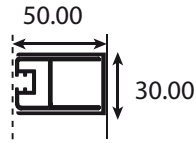

Perfil vertical  
Wall profile

Altura standard:  
2000mm.  
Standard Height:  
2000mm.

Perfil de vedação  
Floor profile

Aplicação a 15mm  
do rebordo da base  
Application 15mm  
edge of the base

**Tipologias** Typologies

Acessórios em latão cromado.  
Vidro temperado de 6mm.  
Perfis em alumínio anodizado cromado brilho.  
Altura standard do vidro: 2000mm.  
Definir medidas exatas na encomenda.  
Outras dimensões sob consulta.

Brass fittings.  
6mm tempered glass.  
Anodised chromed gloss-finish aluminium profiles.  
Glass standard height: 2000mm.  
Specify exact dimensions on the order.  
Other dimensions on request.

**Medidas Standard**  
Standard Dimensions

**Aferição de medidas**  
Ascertaining the measurements

**Afinação**  
Adjustments

As medidas fornecidas devem ser resultantes da medição até à face exterior da base.  
**Compensações feitas a cargo da ITALBOX.**  
The provided dimensions should be measured to the outer face of the base.  
**Adjustments made by ITALBOX.**