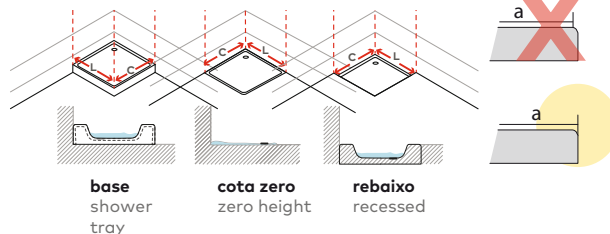

Perfil vertical  
Wall profile

Altura standard:  
2000mm.  
Standard Height:  
2000mm.

Perfil de vedação  
Floor profile

Aplicação a 15mm  
do rebordo da base  
Application 15mm  
edge of the base

**Tipologias** Typologies

Acessórios em latão cromado.  
Vidro temperado de 6mm.  
Perfis em alumínio anodizado cromado brilho.  
Altura standard do vidro: 2000mm.  
Definir medidas exatas na encomenda.  
Outras dimensões sob consulta.

Brass fittings.  
6mm tempered glass.  
Anodised chromed gloss-finish aluminium profiles.  
Glass standard height: 2000mm.  
Specify exact dimensions on the order.  
Other dimensions on request.

**Medidas Standard**  
Standard Dimensions

**Aferição de medidas**  
Ascertaining the measurements

**Afinação**  
Adjustments

As medidas fornecidas devem ser resultantes da medição até à face exterior da base.  
**Compensações feitas a cargo da ITALBOX.**  
The provided dimensions should be measured to the outer face of the base.  
**Adjustments made by ITALBOX.**