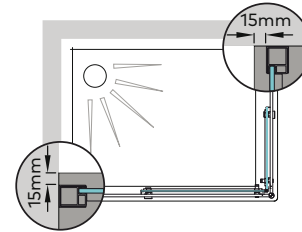

Perfil vertical  
Wall profile

Altura standard:  
2000mm.  
Standard Height:  
2000mm.

Perfil de vedação  
Floor profile

Aplicação a 15mm  
do rebordo da base  
Application 15mm  
edge of the base

**Tipologias** Typologies

Acessórios em latão cromado.  
Vidro temperado de 6mm.  
Perfis em alumínio anodizado cromado brilho.  
Altura standard do vidro: 2000mm.  
Definir medidas exatas na encomenda.  
Outras dimensões sob consulta.

Brass fittings.  
6mm tempered glass.  
Anodised chromed gloss-finish aluminium profiles.  
Glass standard height: 2000mm.  
Specify exact dimensions on the order.  
Other dimensions on request.

**Medidas Standard**  
Standard Dimensions

**Aferição de medidas**  
Ascertaining the measurements

**Afinação**  
Adjustments

As medidas fornecidas devem ser resultantes da medição até à face exterior da base.  
**Compensações feitas a cargo da ITALBOX.**  
The provided dimensions should be measured to the outer face of the base.  
**Adjustments made by ITALBOX.**