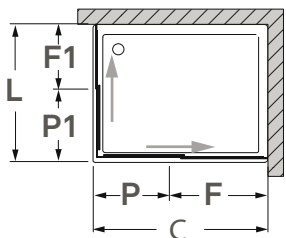

Perfil vertical  
Wall profile

Altura standard:  
2000mm.  
Standard Height:  
2000mm.

Perfil de vedação  
Floor profile

Aplicação a 15mm  
do rebordo da base  
Application 15mm  
edge of the base

**Tipologias** Typologies

Acessórios em latão cromado.  
Vidro temperado de 6mm.  
Perfis em alumínio anodizado cromado brilho.  
Altura standard do vidro: 2000mm.  
Definir medidas exatas na encomenda.  
Outras dimensões sob consulta.

Brass fittings.  
6mm tempered glass.  
Anodised chromed gloss-finish aluminium profiles.  
Glass standard height: 2000mm.  
Specify exact dimensions on the order.  
Other dimensions on request.

**Medidas Standard**  
Standard Dimensions

**Aferição de medidas**  
Ascertaining the measurements

**Afinação**  
Adjustments

As medidas fornecidas devem ser resultantes da medição até à face exterior da base.  
**Compensações feitas a cargo da ITALBOX.**  
The provided dimensions should be measured to the outer face of the base.  
**Adjustments made by ITALBOX.**