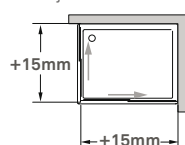

Perfil vertical  
Wall profile

Altura standard:  
2000mm.  
Standard Height:  
2000mm.

Perfil de vedação  
Floor profile

Aplicação a 15mm  
do rebordo da base  
Application 15mm  
edge of the base

**Tipologias** Typologies

Acessórios em latão cromado.  
Vidro temperado de 6mm.  
Perfis em alumínio anodizado cromado brilho.  
Altura standard do vidro: 2000mm.  
Definir medidas exatas na encomenda.  
Outras dimensões sob consulta.

Brass fittings.  
6mm tempered glass.  
Anodised chromed gloss-finish aluminium profiles.  
Glass standard height: 2000mm.  
Specify exact dimensions on the order.  
Other dimensions on request.

**Medidas Standard**  
Standard Dimensions

**Aferição de medidas**  
Ascertaining the measurements

**Afinação**  
Adjustments

As medidas fornecidas devem ser resultantes da medição até à face exterior da base.  
**Compensações feitas a cargo da ITALBOX.**  
The provided dimensions should be measured to the outer face of the base.  
**Adjustments made by ITALBOX.**