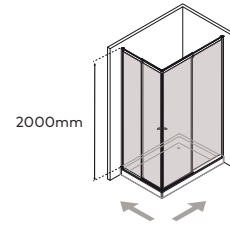

Perfil vertical  
Wall profile

Altura standard:  
2000mm.  
Standard Height:  
2000mm.

Perfil de vedação  
Floor profile

Aplicação a 15mm  
do rebordo da base  
Application 15mm  
edge of the base

**Tipologias** Typologies

Acessórios em latão cromado.  
Vidro temperado de 6mm.  
Perfis em alumínio anodizado cromado brilho.  
Altura standard do vidro: 2000mm.  
Definir medidas exatas na encomenda.  
Outras dimensões sob consulta.

Brass fittings.  
6mm tempered glass.  
Anodised chromed gloss-finish aluminium profiles.  
Glass standard height: 2000mm.  
Specify exact dimensions on the order.  
Other dimensions on request.

**Medidas Standard**  
Standard Dimensions