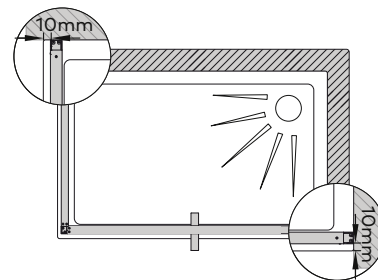

## FRAME 90

**Perfil**  
Profile  
Profil

**Puxador**  
Handle  
Poignée

**Dobradiça**  
Hinge  
Charnière

Aplicação a 10mm do rebordo da base  
Application 10mm edge of the base  
Application 10mm à partir du bord de la base.

Acessórios em latão cromado, branco ou preto.  
Vidro temperado de 8mm.  
Perfis em alumínio cromado, branco ou preto.  
Altura standard do vidro: 2000mm.  
Porta com dimensões standard de 700mm.  
Dimensões não standard sob consulta.  
Informar se a montagem da cabine é numa base.  
Definir medidas exatas na encomenda

Acessoires in brass chromed, white or black.  
8mm tempered glass.  
Aluminium profiles chromed, white or black.  
Glass standard height: 2000mm.  
Door with standard dimensions: 700mm.  
Non standard dimensions : on request  
Informe if the showerscreen will be fixed  
on a showertray.

Acessoires en laiton chromé, blanc au noir.  
Verre trempé de 8mm.  
Profils en aluminium chrome, blanc au noir.  
Hauteur standard de verre: 2000mm.  
Dimension standard de la porte 700mm.  
Dimension non standard – Sur Demande / Devis.  
Informar si la paroi de douche sera installé  
sur un receveur. Specifier les mesures exactes  
lors de la commande.