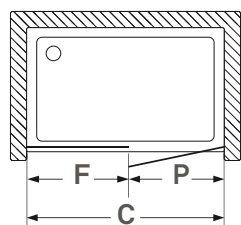

Acessórios em latão cromado, branco ou preto.  
Vidro temperado de 8mm.  
Perfis em alumínio cromado, branco ou preto.  
Altura standard do vidro: 2000mm.  
Porta com dimensões standard de 700mm.  
Dimensões não standard sob consulta.  
Informar se a montagem da cabine é numa base.  
Definir medidas exatas na encomenda

Acessoires in brass chromed, white or black.  
8mm tempered glass.  
Aluminium profiles chromed, white or black.  
Glass standard height: 2000mm.  
Door with standard dimensions: 700mm.  
Non standard dimensions : on request  
Informe if the showerscreen will be fixed  
on a showertray.

Acessoires en laiton chromé, blanc au noir.  
Verre trempé de 8mm.  
Profils en aluminium chrome, blanc au noir.  
Hauteur standard de verre: 2000mm.  
Dimension standard de la porte 700mm.  
Dimension non standard – Sur Demande / Devis.  
Informar si la paroi de douche sera installé  
sur un receveur. Specifier les mesures exactes  
lors de la commande.

### Medidas Standard

Standard Dimensions  
Dimensions standard

Frontal . Front . Avant

Lateral . Side . Cotê