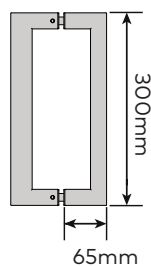

## FRAME 90

**Perfil**  
Profile  
Profil

**Puxador**  
Handle  
Poignée

**Dobradiça**  
Hinge  
Charnière

Aplicação a 10mm do rebordo da base  
Application 10mm edge of the base  
Application 10mm à partir du bord de la base.

Acessórios em latão cromado, branco ou preto.  
Vidro temperado de 8mm.  
Perfis em alumínio cromado, branco ou preto.  
Altura standard do vidro: 2000mm.  
Porta com dimensões standard de 700mm.  
Dimensões não standard sob consulta.  
Informar se a montagem da cabine é numa base.  
Definir medidas exatas na encomenda

Acessoires in brass chromed, white or black.  
8mm tempered glass.  
Aluminium profiles chromed, white or black.  
Glass standard height: 2000mm.  
Door with standard dimensions: 700mm.  
Non standard dimensions : on request  
Informe if the showerscreen will be fixed  
on a showertray.

Acessoires en laiton chromé, blanc au noir.  
Verre trempé de 8mm.  
Profils en aluminium chrome, blanc au noir.  
Hauteur standard de verre: 2000mm.  
Dimension standard de la porte 700mm.  
Dimension non standard – Sur Demande / Devis.  
Informar si la paroi de douche sera installé  
sur un receveur. Specifier les mesures exactes  
lors de la commande.