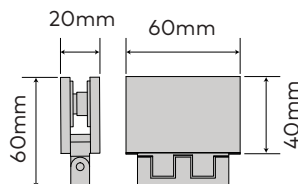

## FRAME 90

**Perfil**  
Profile  
Profil

**Puxador**  
Handle  
Poignée

**Dobradiça**  
Hinge  
Charnière

Aplicação a 10mm do rebordo da base  
Application 10mm edge of the base  
Application 10mm à partir du bord de la base.

Acessórios em latão cromado, branco ou preto.  
Vidro temperado de 8mm.  
Perfis em alumínio cromado, branco ou preto.  
Altura standard do vidro: 2000mm.  
Porta com dimensões standard de 700mm.  
Dimensões não standard sob consulta.  
Informar se a montagem da cabine é numa base.  
Definir medidas exatas na encomenda

Acessoires in brass chromed, white or black.  
8mm tempered glass.  
Aluminium profiles chromed, white or black.  
Glass standard height: 2000mm.  
Door with standard dimensions: 700mm.  
Non standard dimensions : on request  
Informe if the showerscreen will be fixed  
on a showertray.

Acessoires en laiton chromé, blanc au noir.  
Verre trempé de 8mm.  
Profils en aluminium chrome, blanc au noir.  
Hauteur standard de verre: 2000mm.  
Dimension standard de la porte 700mm.  
Dimension non standard – Sur Demande / Devis.  
Informar si la paroi de douche sera installé  
sur un receveur. Specifier les mesures exactes  
lors de la commande.