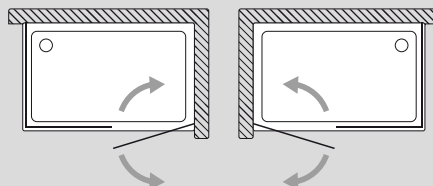

Lateral . Side . Cotê