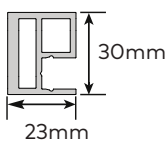

## FRAME 90

**Perfil**  
Profile  
Profil

**Puxador**  
Handle  
Poignée

**Dobradiça**  
Hinge  
Charnière

Aplicação a 10mm do rebordo da base  
Application 10mm edge of the base  
Application 10mm à partir du bord de la base.

Acessórios em latão cromado, branco ou preto.  
Vidro temperado de 8mm.  
Perfis em alumínio cromado, branco ou preto.  
Altura standard do vidro: 2000mm.  
Porta com dimensões standard de 700mm.  
Dimensões não standard sob consulta.  
Informar se a montagem da cabine é numa base.  
Definir medidas exatas na encomenda

Acessoires in brass chromed, white or black.  
8mm tempered glass.  
Aluminium profiles chromed, white or black.  
Glass standard height: 2000mm.  
Door with standard dimensions: 700mm.  
Non standard dimensions : on request  
Informe if the showerscreen will be fixed  
on a showertray.

Acessoires en laiton chromé, blanc au noir.  
Verre trempé de 8mm.  
Profils en aluminium chrome, blanc au noir.  
Hauteur standard de verre: 2000mm.  
Dimension standard de la porte 700mm.  
Dimension non standard – Sur Demande / Devis.  
Informar si la paroi de douche sera installé  
sur un receveur. Specifier les mesures exactes  
lors de la commande.