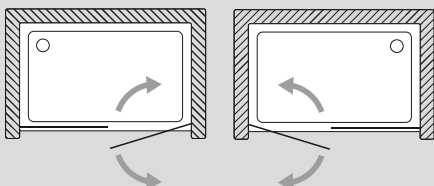

Tipologias

Typology Tipologias

Frontal . Front . Avant