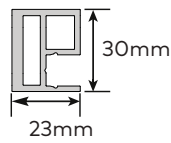

FRAME HP600

Perfil
Profile
Profil

Aplicação a 10mm do rebordo da base
Application 10mm edge of the base
Application 10mm à partir du bord de la base.

Acessórios em latão cromado, branco ou preto.
Vidro temperado de 8mm.
Perfis em alumínio cromado, branco ou preto.
Altura standard do vidro: 2000mm.
Altura standard do fixador: 1000mm.
Dimensões não standard sob consulta.
Informar se a montagem da cabine é numa base.
Definir medidas exatas na encomenda

Acessoires in brass chromed, white or black.
8mm tempered glass.
Aluminium profiles chromed, white or black.
Glass standard height: 2000mm.
Standard fixer height: 1000mm.
Non standard dimensions : on request
Informe if the showerscreen will be fixed
on a showertray.

Acessoires en laiton chromé, blanc au noir.
Verre trempé de 8mm.
Profils en aluminium chrome, blanc au noir.
Hauteur standard de verre: 2000mm.
Hauteur de fixation standard : 1000 mm.
Dimension non standard – Sur Demande / Devis.
Informar si la paroi de douche sera installé
sur un receveur. Specifier les mesures exactes
lors de la commande.