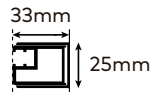

Perfil vertical
Wall profile

Perfil de vedação
Floor profile

Altura standard:
2000mm.
Standard Height:
2000mm.

Aplicação a 15mm
do rebordo da base
Application 15mm
edge of the base

Tipologias Typologies

Foscagem Sandblasting

Acessórios em latão cromado.
Fecho magnético.
Vidro temperado de 6mm.
Perfis em alumínio anodizado cromado brilho.
Altura standard: 2000mm.
Definir medidas exactas na encomenda.
Outras dimensões sob consulta.

Brass fittings.
Magnetic closure.
6mm tempered glass.
Anodised chromed gloss-finish aluminium profiles.
Standard height: 2000mm.
Specify exact dimensions on the order.
Other dimensions on request.

Medidas Standard

Standard Dimensions

Aferição de medidas

Ascertaining the measurements

Afinação
Adjustments

As medidas fornecidas devem ser resultantes da medição até à face exterior da base.
Compensações feitas a cargo da ITALBOX.
The provided dimensions should be measured to the outer face of the base.
Adjustments made by ITALBOX.