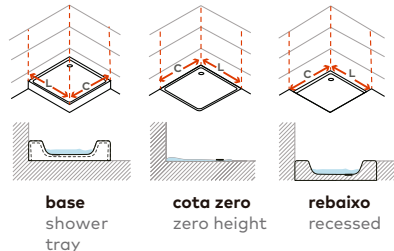

Perfil vertical
Wall profile

Perfil de vedação
Floor profile

Altura standard:
2000mm.
Standard Height:
2000mm.

Aplicação a 15mm
do rebordo da base
Application 15mm
edge of the base

Tipologias Typologies

Foscagem Sandblasting

Acessórios em latão cromado.
Fecho magnético.
Vidro temperado de 6mm.
Perfis em alumínio anodizado cromado brilho.
Altura standard: 2000mm.
Definir medidas exactas na encomenda.
Outras dimensões sob consulta.

Brass fittings.
Magnetic closure.
6mm tempered glass.
Anodised chromed gloss-finish aluminium profiles.
Standard height: 2000mm.
Specify exact dimensions on the order.
Other dimensions on request.

Medidas Standard

Standard Dimensions

Aferição de medidas

Ascertaining the measurements

Afinação
Adjustments

As medidas fornecidas devem ser resultantes da medição até à face exterior da base.
Compensações feitas a cargo da ITALBOX.
The provided dimensions should be measured to the outer face of the base.
Adjustments made by ITALBOX.