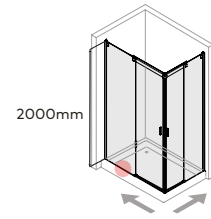

Perfil vertical
Wall profile

Perfil de vedação
Floor profile

Altura standard:
2000mm.
Standard Height:
2000mm.

Aplicação a 15mm
do rebordo da base
Application 15mm
edge of the base

Tipologias Typologies

Foscagem Sandblasting

Acessórios em latão cromado.
Fecho magnético.
Vidro temperado de 6mm.
Perfis em alumínio anodizado cromado brilho.
Altura standard: 2000mm.
Definir medidas exactas na encomenda.
Outras dimensões sob consulta.

Brass fittings.
Magnetic closure.
6mm tempered glass.
Anodised chromed gloss-finish aluminium profiles.
Standard height: 2000mm.
Specify exact dimensions on the order.
Other dimensions on request.

Medidas Standard

Standard Dimensions

Aferição de medidas

Ascertaining the measurements

Afinação
Adjustments

As medidas fornecidas devem ser resultantes da medição até à face exterior da base.
Compensações feitas a cargo da ITALBOX.
The provided dimensions should be measured to the outer face of the base.
Adjustments made by ITALBOX.