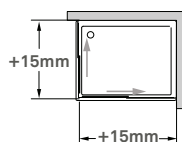

Acessórios em latão cromado.
Fecho magnético.
Vidro temperado de 6mm.
Perfis em alumínio anodizado cromado brilho.
Altura standard: 2000mm.
Definir medidas exactas na encomenda.
Outras dimensões sob consulta.

Brass fittings.
Magnetic closure.
6mm tempered glass.
Anodised chromed gloss-finish aluminium profiles.
Standard height: 2000mm.
Specify exact dimensions on the order.
Other dimensions on request.

Medidas Standard

Standard Dimensions

Aferição de medidas

Ascertaining the measurements

Afinação
Adjustments

As medidas fornecidas devem ser resultantes da medição até à face exterior da base.
Compensações feitas a cargo da ITALBOX.
The provided dimensions should be measured to the outer face of the base.
Adjustments made by ITALBOX.