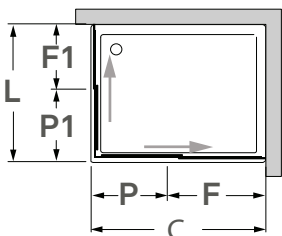

Perfil vertical
Wall profile

Perfil de vedação
Floor profile

Altura standard:
2000mm.
Standard Height:
2000mm.

Aplicação a 15mm
do rebordo da base
Application 15mm
edge of the base

Tipologias Typologies

Foscagem Sandblasting

Acessórios em latão cromado.
Fecho magnético.
Vidro temperado de 6mm.
Perfis em alumínio anodizado cromado brilho.
Altura standard: 2000mm.
Definir medidas exactas na encomenda.
Outras dimensões sob consulta.

Brass fittings.
Magnetic closure.
6mm tempered glass.
Anodised chromed gloss-finish aluminium profiles.
Standard height: 2000mm.
Specify exact dimensions on the order.
Other dimensions on request.

Medidas Standard

Standard Dimensions

Aferição de medidas

Ascertaining the measurements

Afinação
Adjustments

As medidas fornecidas devem ser resultantes da medição até à face exterior da base.
Compensações feitas a cargo da ITALBOX.
The provided dimensions should be measured to the outer face of the base.
Adjustments made by ITALBOX.