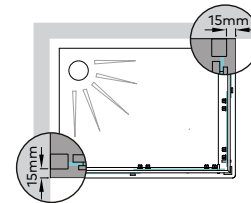

Perfil vertical
Wall profile

Perfil de vedação
Floor profile

Altura standard:
2000mm.
Standard Height:
2000mm.

Aplicação a 15mm
do rebordo da base
Application 15mm
edge of the base

Tipologias Typologies

Foscagem Sandblasting

Acessórios em latão cromado.
Fecho magnético.
Vidro temperado de 6mm.
Perfis em alumínio anodizado cromado brilho.
Altura standard: 2000mm.
Definir medidas exactas na encomenda.
Outras dimensões sob consulta.

Brass fittings.
Magnetic closure.
6mm tempered glass.
Anodised chromed gloss-finish aluminium profiles.
Standard height: 2000mm.
Specify exact dimensions on the order.
Other dimensions on request.

Medidas Standard

Standard Dimensions

Aferição de medidas

Ascertaining the measurements

Afinação
Adjustments

As medidas fornecidas devem ser resultantes da medição até à face exterior da base.
Compensações feitas a cargo da ITALBOX.
The provided dimensions should be measured to the outer face of the base.
Adjustments made by ITALBOX.