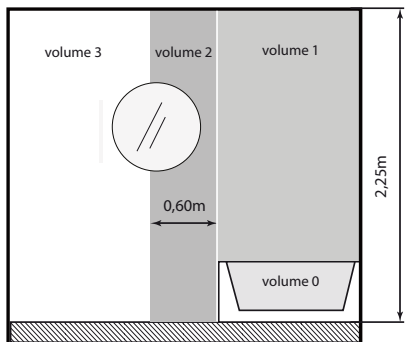

ESPELHO RETRO - REDONDO

Espelho retro iluminado com caixa de luz.
 Tipo de instalação: suspenso.
 Iluminação: integrada no espelho.
 Tipo de iluminação: LED.
 T.cor: 6500K
 AC: 220 - 230 V
 DC: 12V
 Índice de proteção: IP44
 Potência: 4.8W/m
 Tempo médio de vida LED's: 50.000 horas
 Espessura total: 30mm.
 Extras possíveis: desembaciador, espelho aumento, botão ON/OFF.

Espelho

D x P 650 x 30mm

Dimensões e acabamentos não standard: disponíveis sob consulta.

Posição do Espelho

Este produto foi concebido para ser utilizado em ambientes interiores. Caso deseje aplicá-lo no seu quarto de banho, aplique-o no volume 2 ou volume 3. A aplicação no volume 0 ou volume 1 configura má utilização do produto.

Índice de Protecção.

Duplo Isolamento

Espelho Certificado

Potência de 4.8 W/m

Película de segurança

Classe Energética

Espessura : 30mm

T. Cor : 6500K