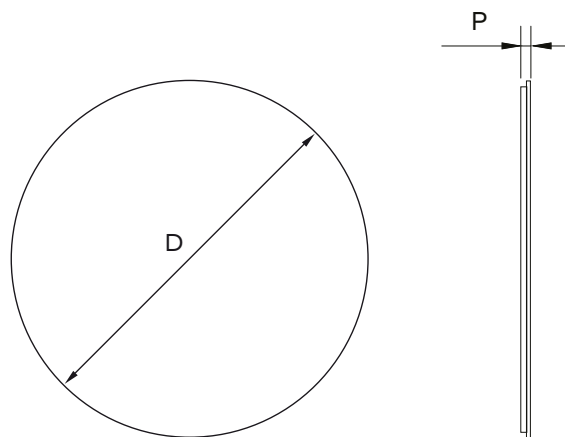

ESPELHO RETRO - REDONDO

Espelho retro iluminado com caixa de luz.
 Tipo de instalação: suspenso.
 Iluminação: integrada no espelho.
 Tipo de iluminação: LED.
 T.cor: 6500K
 AC: 220 - 230 V
 DC: 12V
 Índice de proteção: IP44
 Potência: 4.8W/m
 Tempo médio de vida LED's: 50.000 horas
 Espessura total: 30mm.
 Extras possíveis: desembaciador, espelho aumento, botão ON/OFF.

Espelho

D x P 650 x 30mm

Dimensões e acabamentos não standard: disponíveis sob consulta.

Posição do Espelho

Este produto foi concebido para ser utilizado em ambientes interiores. Caso deseje aplicá-lo no seu quarto de banho, aplique-o no volume 2 ou volume 3. A aplicação no volume 0 ou volume 1 configura má utilização do produto.

Índice de Protecção.

Duplo Isolamento

Espelho Certificado

Potência de 4.8 W/m

Película de segurança

Classe Energética

Espessura : 30mm

T. Cor : 6500K