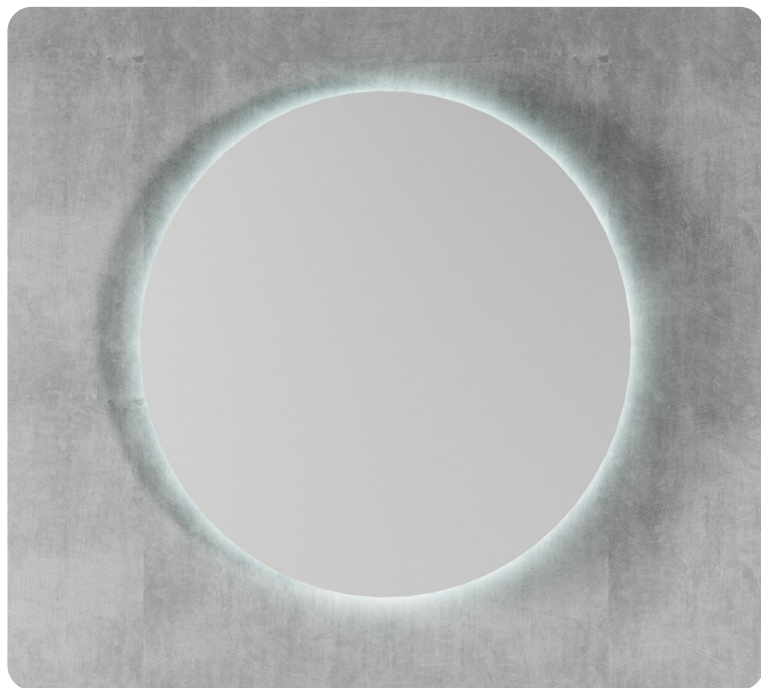

ESPELHO RETRO - REDONDO

Espelho retro iluminado com caixa de luz.
 Tipo de instalação: suspenso.
 Iluminação: integrada no espelho.
 Tipo de iluminação: LED.
 T.cor: 6500K
 AC: 220 - 230 V
 DC: 12V
 Índice de proteção: IP44
 Potência: 4.8W/m
 Tempo médio de vida LED's: 50.000 horas
 Espessura total: 30mm.
 Extras possíveis: desembaciador, espelho aumento, botão ON/OFF.

Espelho

D x P 650 x 30mm

Dimensões e acabamentos não standard: disponíveis sob consulta.

Posição do Espelho

Este produto foi concebido para ser utilizado em ambientes interiores. Caso deseje aplicá-lo no seu quarto de banho, aplique-o no volume 2 ou volume 3. A aplicação no volume 0 ou volume 1 configura má utilização do produto.

Índice de Protecção.

Duplo Isolamento

Espelho Certificado

Potência de 4.8 W/m

Película de segurança

Classe Energética

Espessura : 30mm

T. Cor : 6500K

Fluxo Luminoso: 200lm