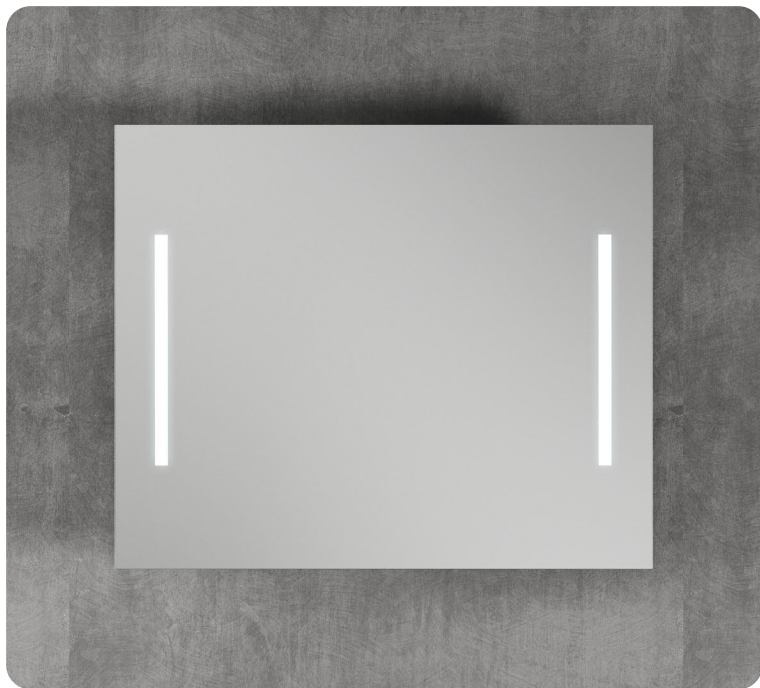

ESPELHO TAMBOR

Espelho retro iluminado com caixa de luz.
 Tipo de instalação: suspenso.
 Iluminação: integrada no espelho.
 Tipo de iluminação: LED.
 T.cor: 6500K
 AC: 220 - 230 V
 DC: 12V
 Índice de proteção: IP44
 Potência: 4.8W/m
 Tempo médio de vida LED's: 50.000 horas
 Espessura total: 45mm.
 Extras possíveis: desembaciador, espelho aumento, botão ON/OFF.
 Botão on/off opcional.

Espelho

L x A x P	600 x 800 x 45mm
	800 x 800 x 45mm
	1000 x 800 x 45mm

Dimensões e acabamentos não standard: disponíveis sob consulta.

Posição do Espelho

Este produto foi concebido para ser utilizado em ambientes interiores. Caso deseje aplicá-lo no seu quarto de banho, aplique-o no seu volume 2 ou volume 3. A aplicação no volume 0 ou volume 1 configura má utilização do produto.

Índice de Protecção.

Duplo Isolamento

Espelho Certificado

Potência de 4.8 W/m

Película de segurança

Classe Energética

Espessura : 45mm

T. Cor : 6500K

Fluxo Luminoso: 200lm