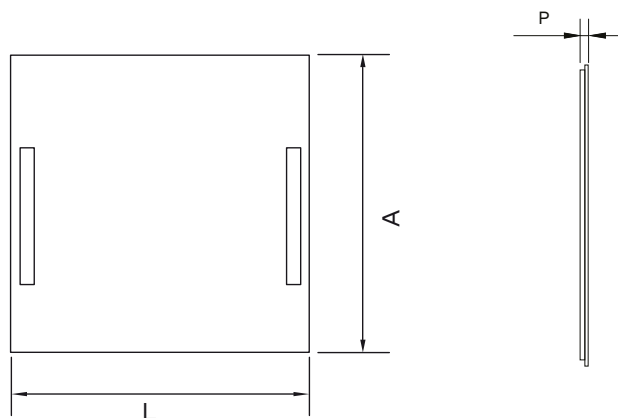

ESPELHO TAMBOR

Espelho retro iluminado com caixa de luz.
 Tipo de instalação: suspenso.
 Iluminação: integrada no espelho.
 Tipo de iluminação: LED.
 T.cor: 6500K
 AC: 220 - 230 V
 DC: 12V
 Índice de proteção: IP44
 Potência: 4.8W/m
 Tempo médio de vida LED's: 50.000 horas
 Espessura total: 45mm.
 Extras possíveis: desembaciador, espelho aumento, botão ON/OFF.
 Botão on/off opcional.

Espelho

L x A x P	600 x 800 x 45mm
	800 x 800 x 45mm
	1000 x 800 x 45mm

Dimensões e acabamentos não standard: disponíveis sob consulta.

Posição do Espelho

Este produto foi concebido para ser utilizado em ambientes interiores. Caso deseje aplicá-lo no seu quarto de banho, aplique-o no seu volume 2 ou volume 3. A aplicação no volume 0 ou volume 1 configura má utilização do produto.

Índice de Protecção.

Duplo Isolamento

Espelho Certificado

Potência de 4.8 W/m

Película de segurança

Classe Energética

Espessura : 45mm

T. Cor : 6500K