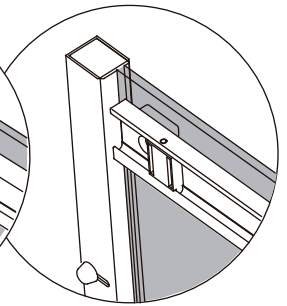

IT130

ITALBOX[®]
THE WATER PROTECT

Distância aconselhada 
2cm

- 1**  x4  x4  x2  x4  x4  x4 

2 x1

3

4

x2