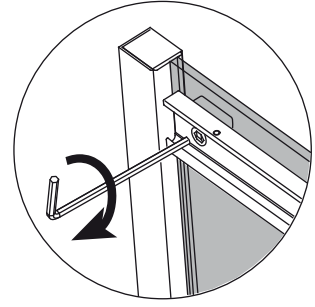

IT130

ITALBOX[®]
THE WATER PROTECT

Distância aconselhada 
2cm

- 1**  x4  x4  x2  x4  x4  x4 

2 x1

3

4

x2