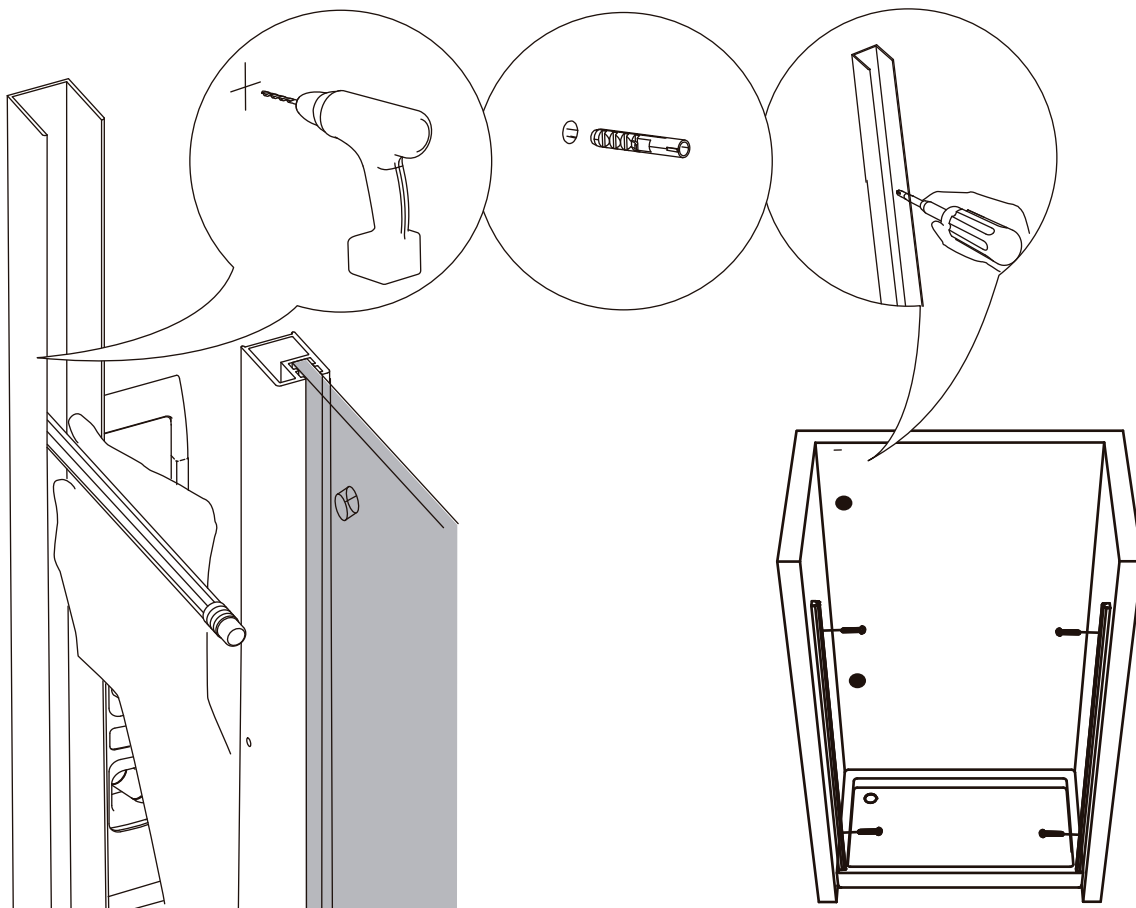

IT130

ITALBOX[®]
THE WATER PROTECT

Distância aconselhada 
2cm

- 1**  x4  x4  x2  x4  x4  x4 

2 x1

3

4

x2