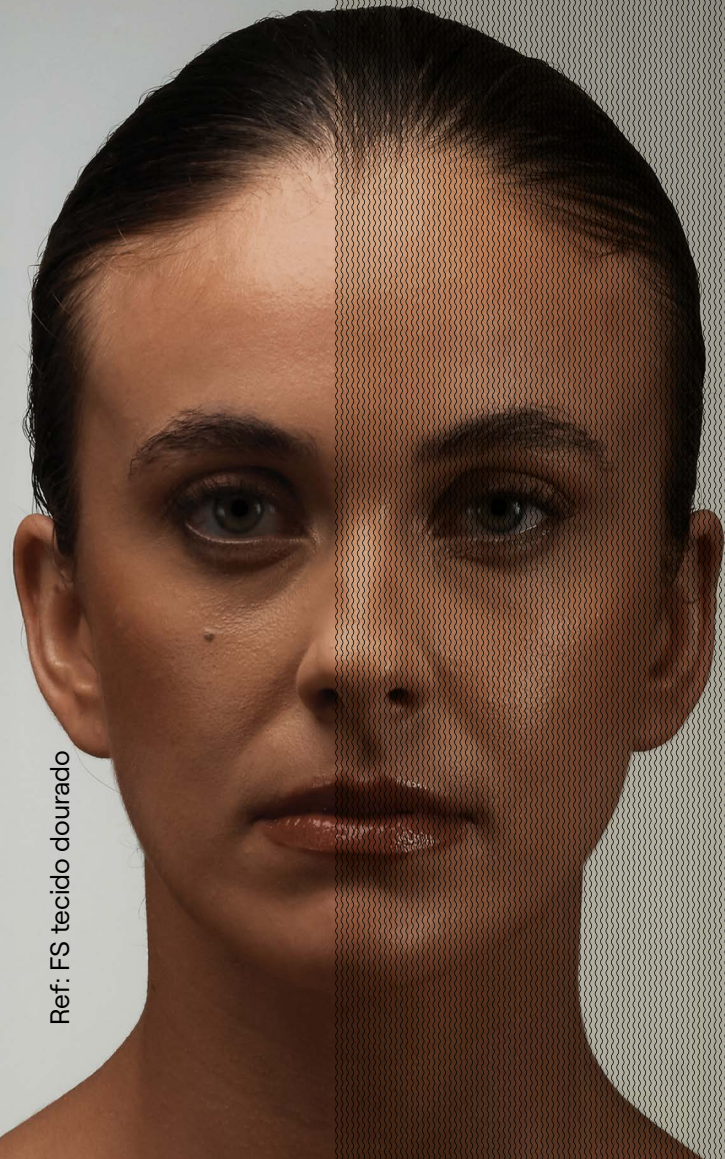

Um imprevisto
pode acontecer
a qualquer altura!

ITALBOX®

O que são as películas de segurança italbox.

Desenvolvidas para proteger contra impactos fortes, as nossas películas adicionam ao vidro temperado uma camada extra de segurança.

Este sistema reduz os riscos de estilhaçamento em impactos fortes, mantendo os fragmentos de vidro unidos em caso de quebra, o que reduz significativamente a possibilidade de ocorrência de ferimentos e danos.

ITALBOX®

Películas italbox,
união perfeita entre
segurança e estética.

ITALBOX®

Ref: FS fosco azul

Ref: FS canelado Y2

Ref: FS fosco

Ref: FS tecido dourado

Ref: FS canelado Y8